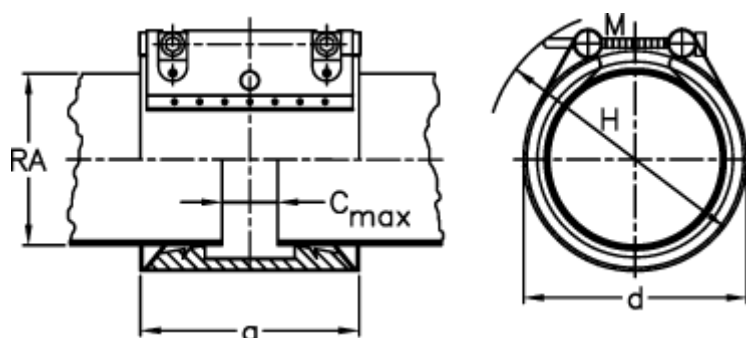

Varenummer: 025739100104
Beskrivelse: Norma Connect Kobling
FLEX W2 Ø=104,0 EPDM, 16 bar

Mål

a	= 98.0
C max med båndindlæg	= 25
d	= 125
H	= 145
M (Skrue)	= M8
Nominelt tryk (bar)	= 16.0
RA	= 104.0
RA min-RA max	= 103,0-106,0